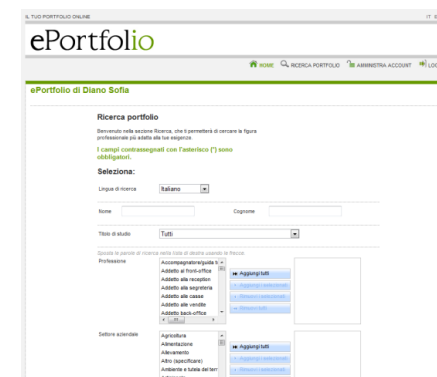

CHE COS'È

È la nuova piattaforma on line del C.I.O.F.S.-F.P. Piemonte per la ricerca e selezione del personale.

ePortfolio vuole rispondere in modo efficace alle esigenze di ricerca e selezione del personale delle aziende andando oltre il tradizionale Curriculum Vitae.

Vuole infatti offrire la possibilità di approfondire le esperienze dei candidati, valutando le competenze realmente acquisite e osservando le evidenze mostrate dagli utenti a prova della loro professionalità.

COME FUNZIONA

Avrete la possibilità di consultare le pagine online di persone che hanno svolto un corso di formazione presso uno dei centri di formazione C.I.O.F.S.-F.P. Piemonte o un percorso di orientamento presso Bil.Co.

Potrete contare su informazioni periodicamente aggiornate ed effettuare ricerche in base a:

- profilo professionale ricercato
- settore aziendale
- titolo di studio
- competenze professionali
- ecc

COSA OFFRE

1. Effettuare ricerche in base ai requisiti richiesti:

2. Visualizzare i Portfolio di interesse per approfondire le esperienze e valutare le competenze possedute dai candidati.
3. Prendere contatto con le sedi Bil.Co o C.I.O.F.S. per organizzare colloqui di selezione con i candidati idonei alle esigenze della vostra azienda.